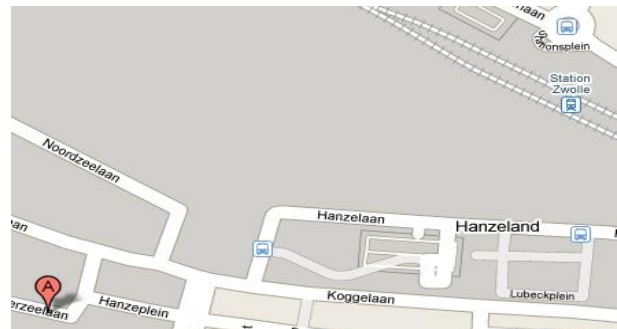

### Vanaf station Zwolle CS

- Neem de uitgang Zwolle Zuid/ Hanzeland (dus niet centrum!)
- Ga direct rechtsaf. Volg de weg met een bocht naar links, loop rechtdoor.
- Bij T-splitsing rechts, dan 1ste links, daarna 1ste rechts en aan het einde van de straat naar links.
- U loopt tegen pand La Balance aan waar Nspyre is gevestigd op de derde verdieping.

### Komende uit de richting Heerenveen (A32)

- Neem op knooppunt Lankhorst de A28 (E232) richting Zwolle.
- Neem de afslag Zwolle-Zuid (afslag 18).
- Neem op de rotonde de derde afslag richting Zwolle-Zuid de N337 (IJsselallee).
- Zie verder vanaf de IJsselallee (N337).

### Komende uit de richting Arnhem (A50)

- Neem de A50 richting Apeldoorn.
- Volg op knooppunt Beekbergen de A50 richting Apeldoorn/Zwolle.
- Neem op knooppunt Hattemerbroek de A28 (E232) richting Zwolle.
- Neem de afslag Zwolle-Zuid (afslag 18).
- Neem op de rotonde de eerste afslag richting Zwolle-Zuid de N337 (IJsselallee).
- Zie verder vanaf de IJsselallee (N337).

### Vanaf de IJselallee (N337)

- Bij het derde stoplicht linksaf de Hanzeallee op (kantorengedebied Hanzeland).
- De eerste straat links (Hanzeplein), weg volgen.
- Bij de T-splitsing naar links, bocht naar rechts de Zuiderzeelaan op.
- Direct in het eerste pand op de hoek (La Balance) is Nspyre gevestigd op de derde verdieping. Parkeergelegenheid onder het kantorenpannd.